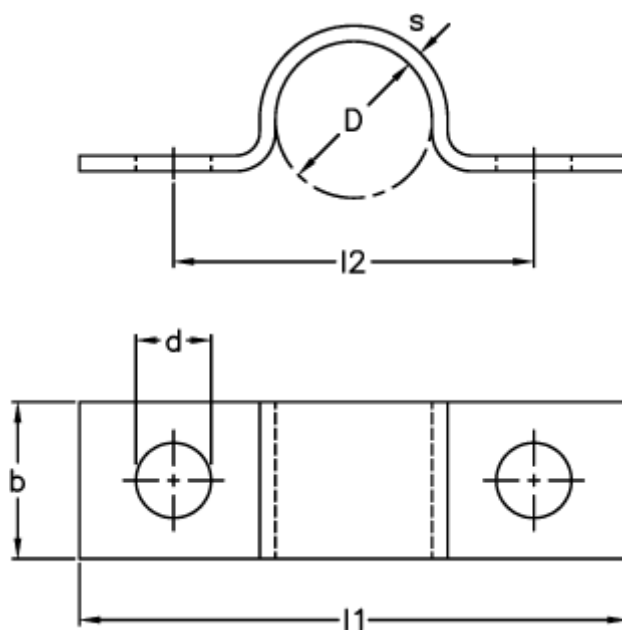

Varenummer: 025128980112
Beskrivelse: Norma rørbøjle type 512
BSL 1 x 12 DIN 72573 W1

Mål

$b = 12$
 $D = 12$
 $d = 5.8$
 $l_1 = 46$
 $l_2 = 32$
 $s = 1.5$